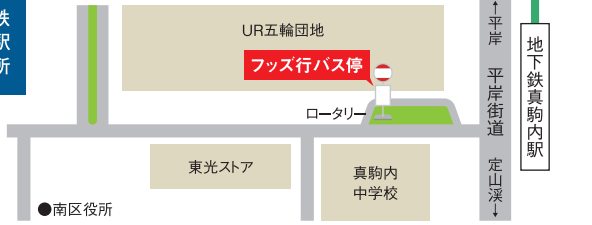

※天候や道路状況により所要時間は変わる場合がございます。

**Fu's**  
snow-area  
フッズ・スノー・エリア

'24'25 2024.12  
2025.03

**Bus** 地下鉄真駒内駅経由で無料送迎バスを毎日運行。

バスの詳細はこちら!

アバホテル&リゾート(札幌)

地下鉄真駒内駅

フッズスノーエリア

地下鉄真駒内駅乗降場所

See you here.

■営業期間 **2024.12.1**回▶**2025.3.31**月[予定]

■営業時間 **9:00~21:00**

- ◎天候、積雪状況により営業時間、営業期間が変更となる場合がございます。
- ◎リフトの運行時間はホームページまたはお電話でご確認ください。
- ◎12/31、1/1の営業時間は15時までとなります。

■詳細情報や当日の天気・積雪情報などはホームページをチェック!