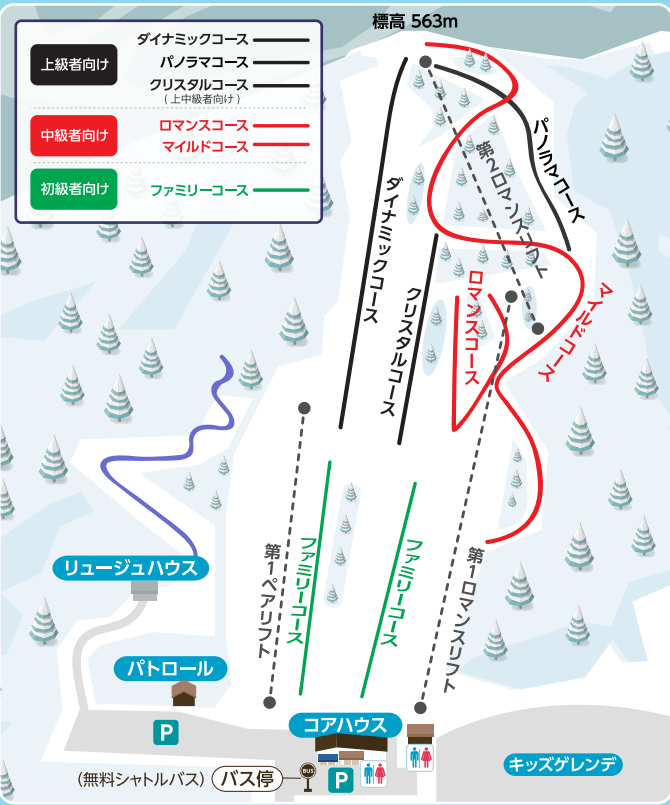

札幌中心部よりお車で約**30分!**

**駐車場無料(約300台)**

- アバホテル&リゾート(札幌)より地下鉄真駒内駅経由「フッズスノーエリア行」無料送迎バス運行、約45分
- じょうつバス JR札幌駅前または地下鉄真駒内駅前より
  - ・乗車停留所 「藤野4条11丁目」行き、「藤野西通」行き、「豊滝」行き
  - ・下車停留所 「藤野4条11丁目」下車、徒歩5分
  - ・乗車停留所 「篠舞団地」行き、「豊滝」行きまたは「定山溪」行き
  - ・下車停留所 「藤野3条11丁目」下車、徒歩15分
- 札幌市内中心部から約30分、6,000円程度
- 地下鉄真駒内駅から約20分、3,000円程度

地下鉄真駒内駅乗降場所

See you here.

■営業期間 **2024.12.1**回▶**2025.3.31**月[予定]

■営業時間 **9:00~21:00**

- ◎天候、積雪状況により営業時間、営業期間が変更となる場合がございます。
- ◎リフトの運行時間はホームページまたはお電話でご確認ください。
- ◎12/31、1/1の営業時間は15時までとなります。

■詳細情報や当日の天気・積雪情報などはホームページをチェック!

[www.fujino-yagai-sports.jp/](http://www.fujino-yagai-sports.jp/)

フッズスノーエリア

検索

X @FusSapporo

@fus\_sapporo

**Fu's snow area** 〒061-2271 札幌市南区藤野473番地1

☎011-591-8111(代表) ☎011-596-0770(スクール直通/9:00~17:00)

※時間帯によりお電話が繋がりにくい場合がございます。

# Course

Fu'sならではのコースレイアウトを楽しもう!