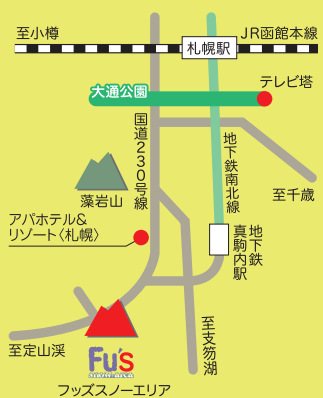

札幌中心部よりお車で約**30分!**

**駐車場無料(約300台)**

- アバホテル&リゾート(札幌)より地下鉄真駒内駅経由「フッズスノーエリア行」無料送迎バス運行、約45分
- じょうつバス JR札幌駅前または地下鉄真駒内駅前より
  - ・乗車停留所 「藤野4条11丁目」行き、「藤野西通」行き、「豊滝」行き
  - ・下車停留所 「藤野4条11丁目」下車、徒歩5分
  - ・乗車停留所 「篠舞団地」行き、「豊滝」行きまたは「定山溪」行き
  - ・下車停留所 「藤野3条11丁目」下車、徒歩15分
- 札幌市内中心部から約30分、6,000円程度
- 地下鉄真駒内駅から約20分、3,000円程度

※天候や道路状況により所要時間は変わる場合がございます。

**Fu's**  
snow-area  
フッズ・スノー・エリア

'24'25 2024.12  
2025.03

**Bus** 地下鉄真駒内駅経由で無料送迎バスを毎日運行。

バスの詳細はこちら!

アバホテル&リゾート(札幌)

地下鉄真駒内駅

フッズスノーエリア

地下鉄真駒内駅乗降場所

See you here.

■営業期間 **2024.12.1**回▶**2025.3.31**月[予定]

■営業時間 **9:00~21:00**

- ◎天候、積雪状況により営業時間、営業期間が変更となる場合がございます。
- ◎リフトの運行時間はホームページまたはお電話でご確認ください。
- ◎12/31、1/1の営業時間は15時までとなります。

■詳細情報や当日の天気・積雪情報などはホームページをチェック!

[www.fujino-yagai-sports.jp/](http://www.fujino-yagai-sports.jp/)

フッズスノーエリア

検索

X @FusSapporo

@fus\_sapporo

**Fu's snow area** 〒061-2271 札幌市南区藤野473番地1

☎011-591-8111(代表) ☎011-596-0770(スクール直通/9:00~17:00)

※時間帯によりお電話が繋がりにくい場合がございます。